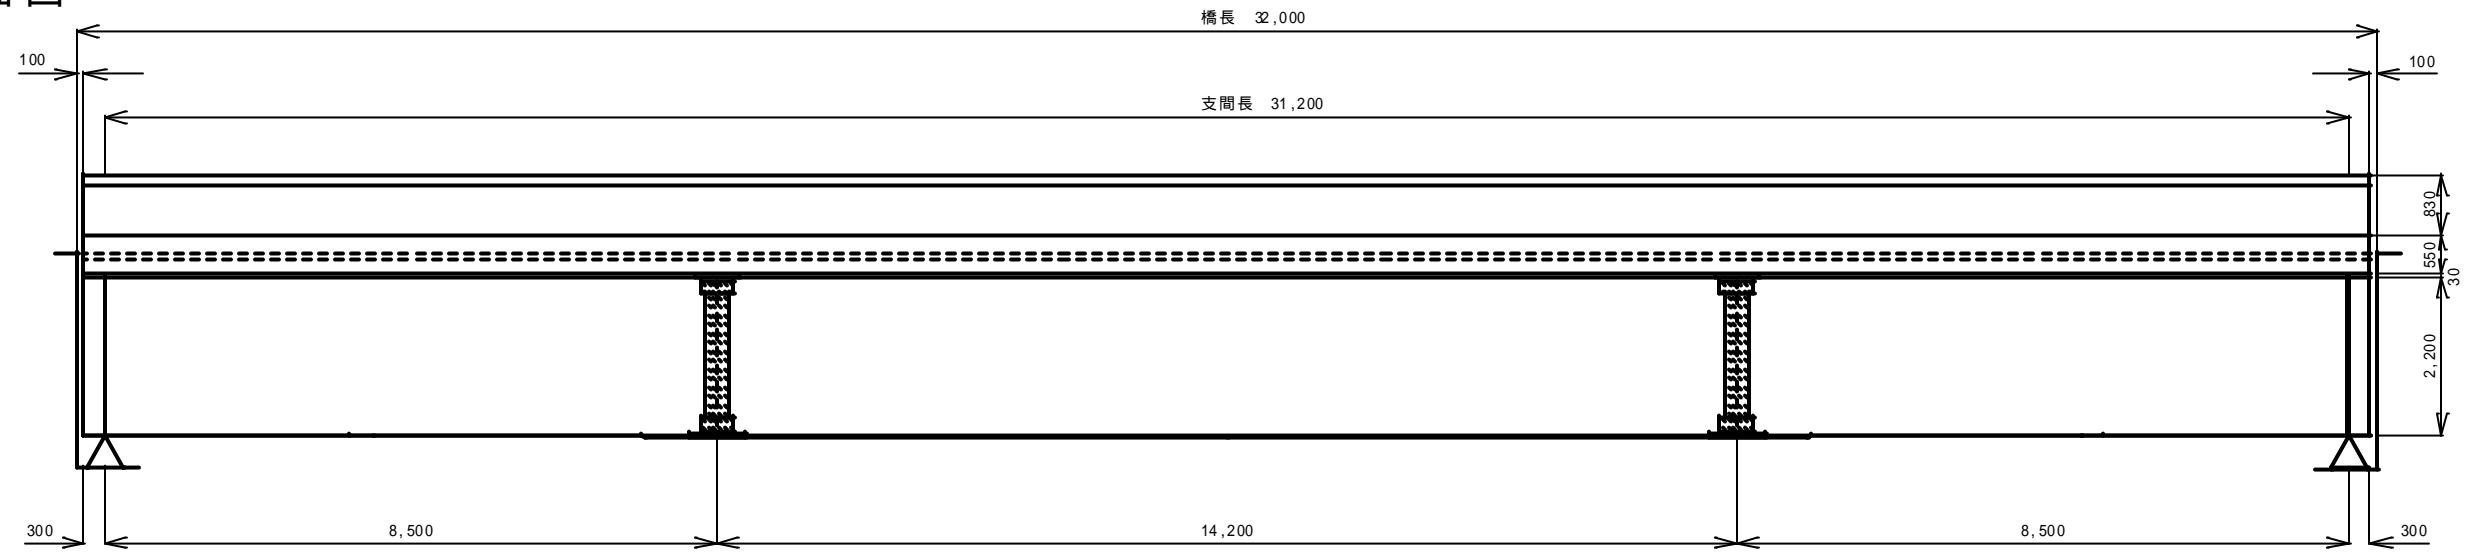

側面図

平面図

図名	単純非合成鋼 P G 道路橋 一般図 (平面)
縮尺	1 / 100
学籍番号	9 8 1 7 0 9 4
氏名	菱沼 貴政