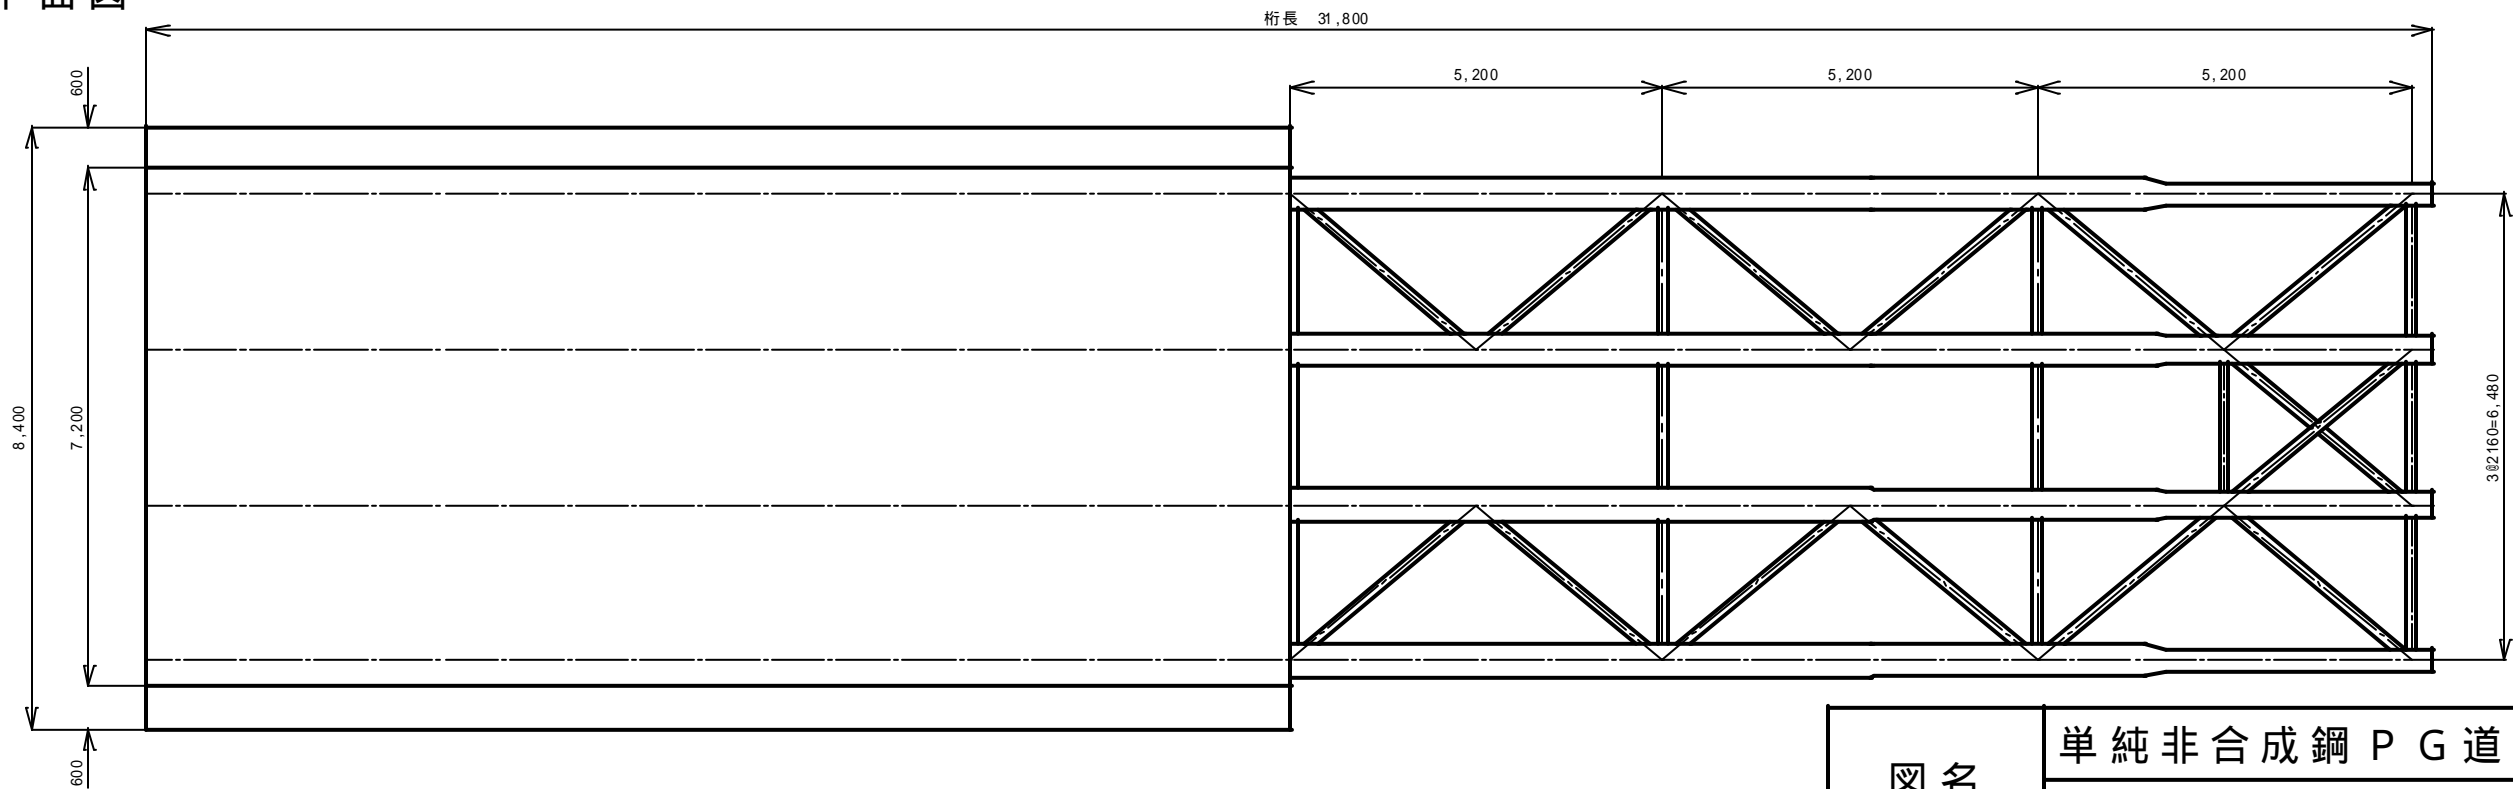

側面図

平面図

図名	単純非合成鋼 P G 道路橋 一般図 (平面)
縮尺	1 / 100
学籍番号	9 8 1 7 0 9 4
氏名	菱沼 貴政