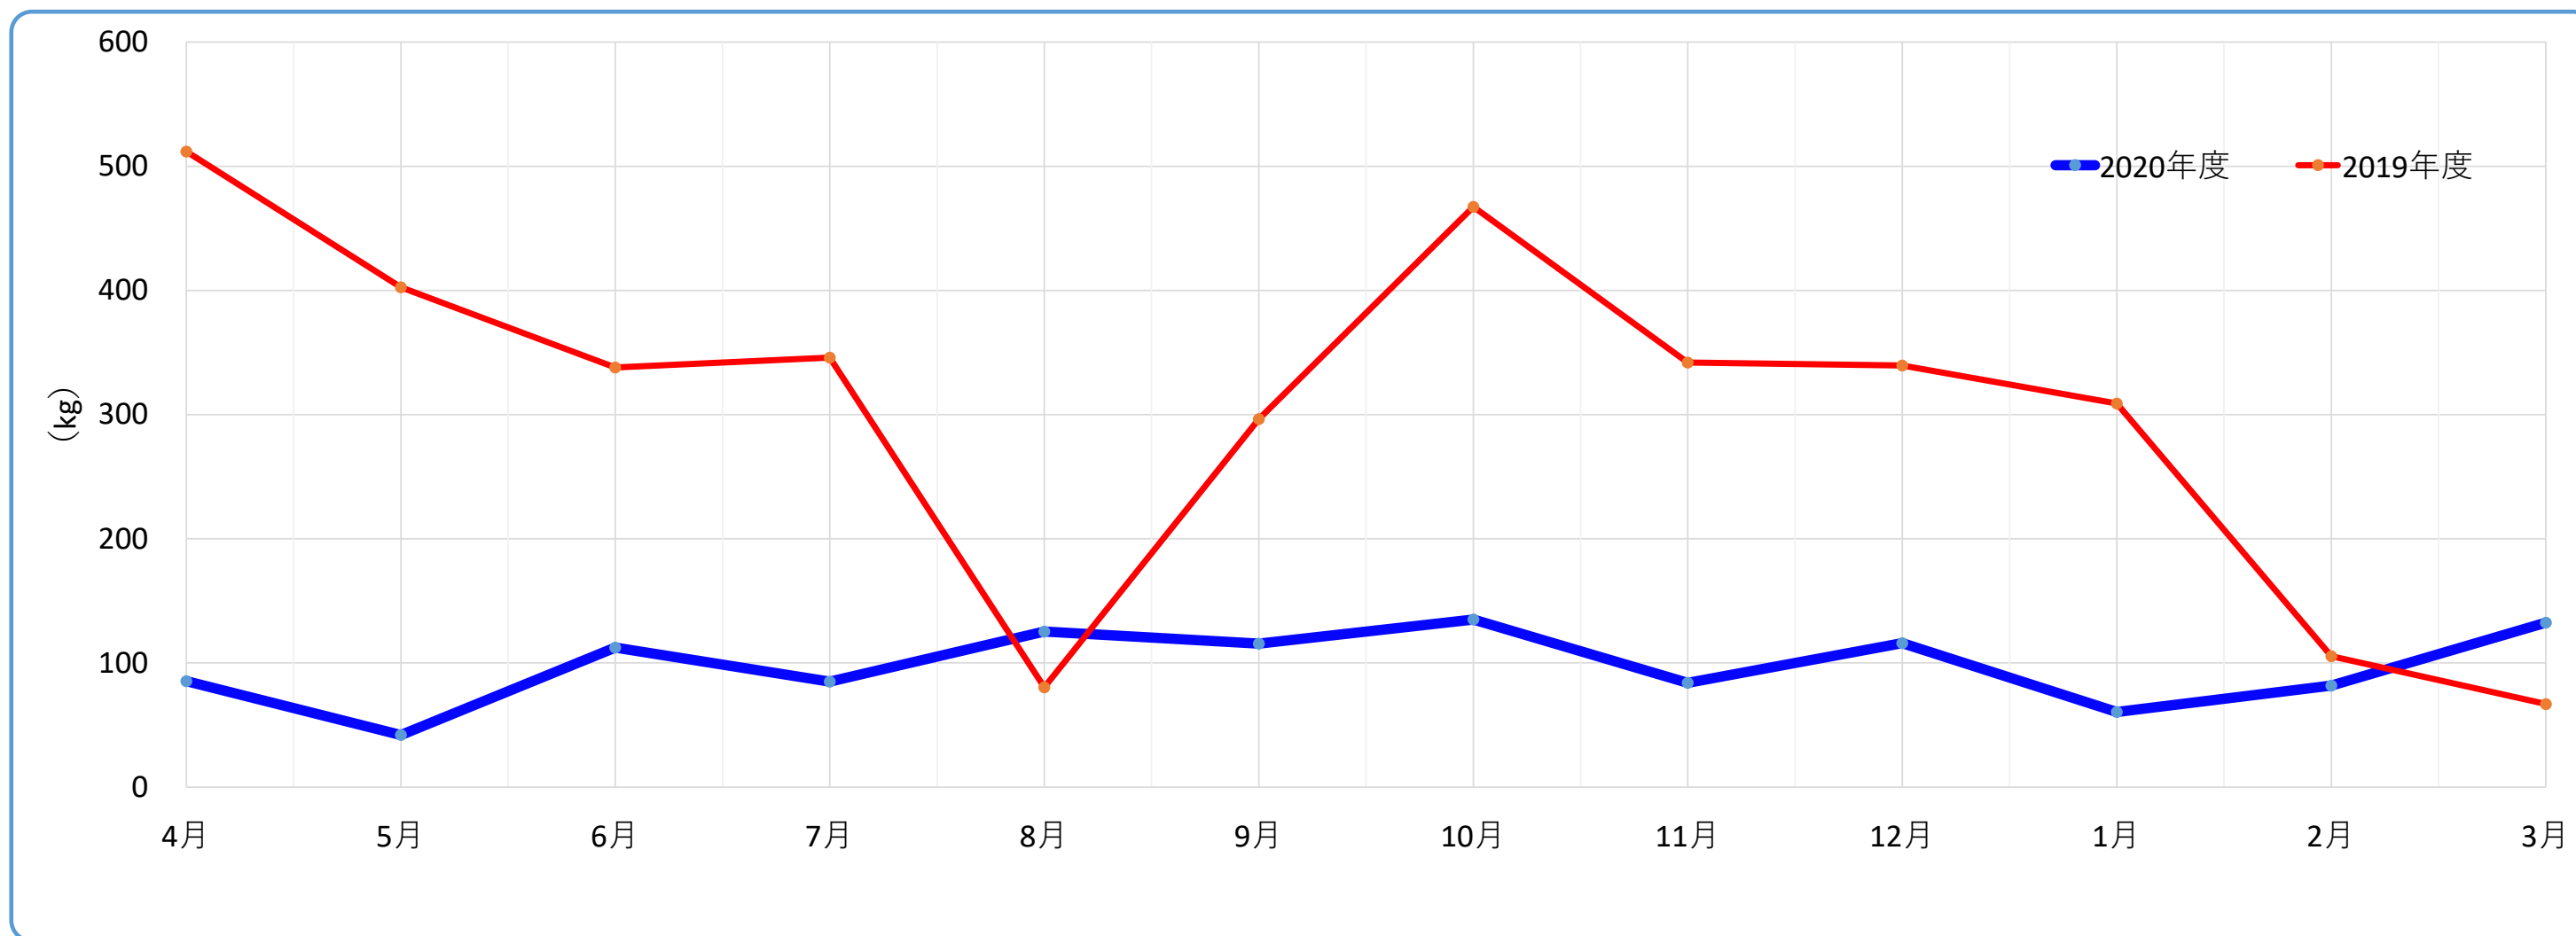

## 2020年度 用紙使用量（月別・前年比較）

(kg)

	4月	5月	6月	7月	8月	9月	10月	11月	12月	1月	2月	3月	合計
2020年度	85	42	113	85	125	116	135	84	116	61	82	133	1,176
2019年度	512	403	338	346	81	297	467	342	340	309	106	67	3,606