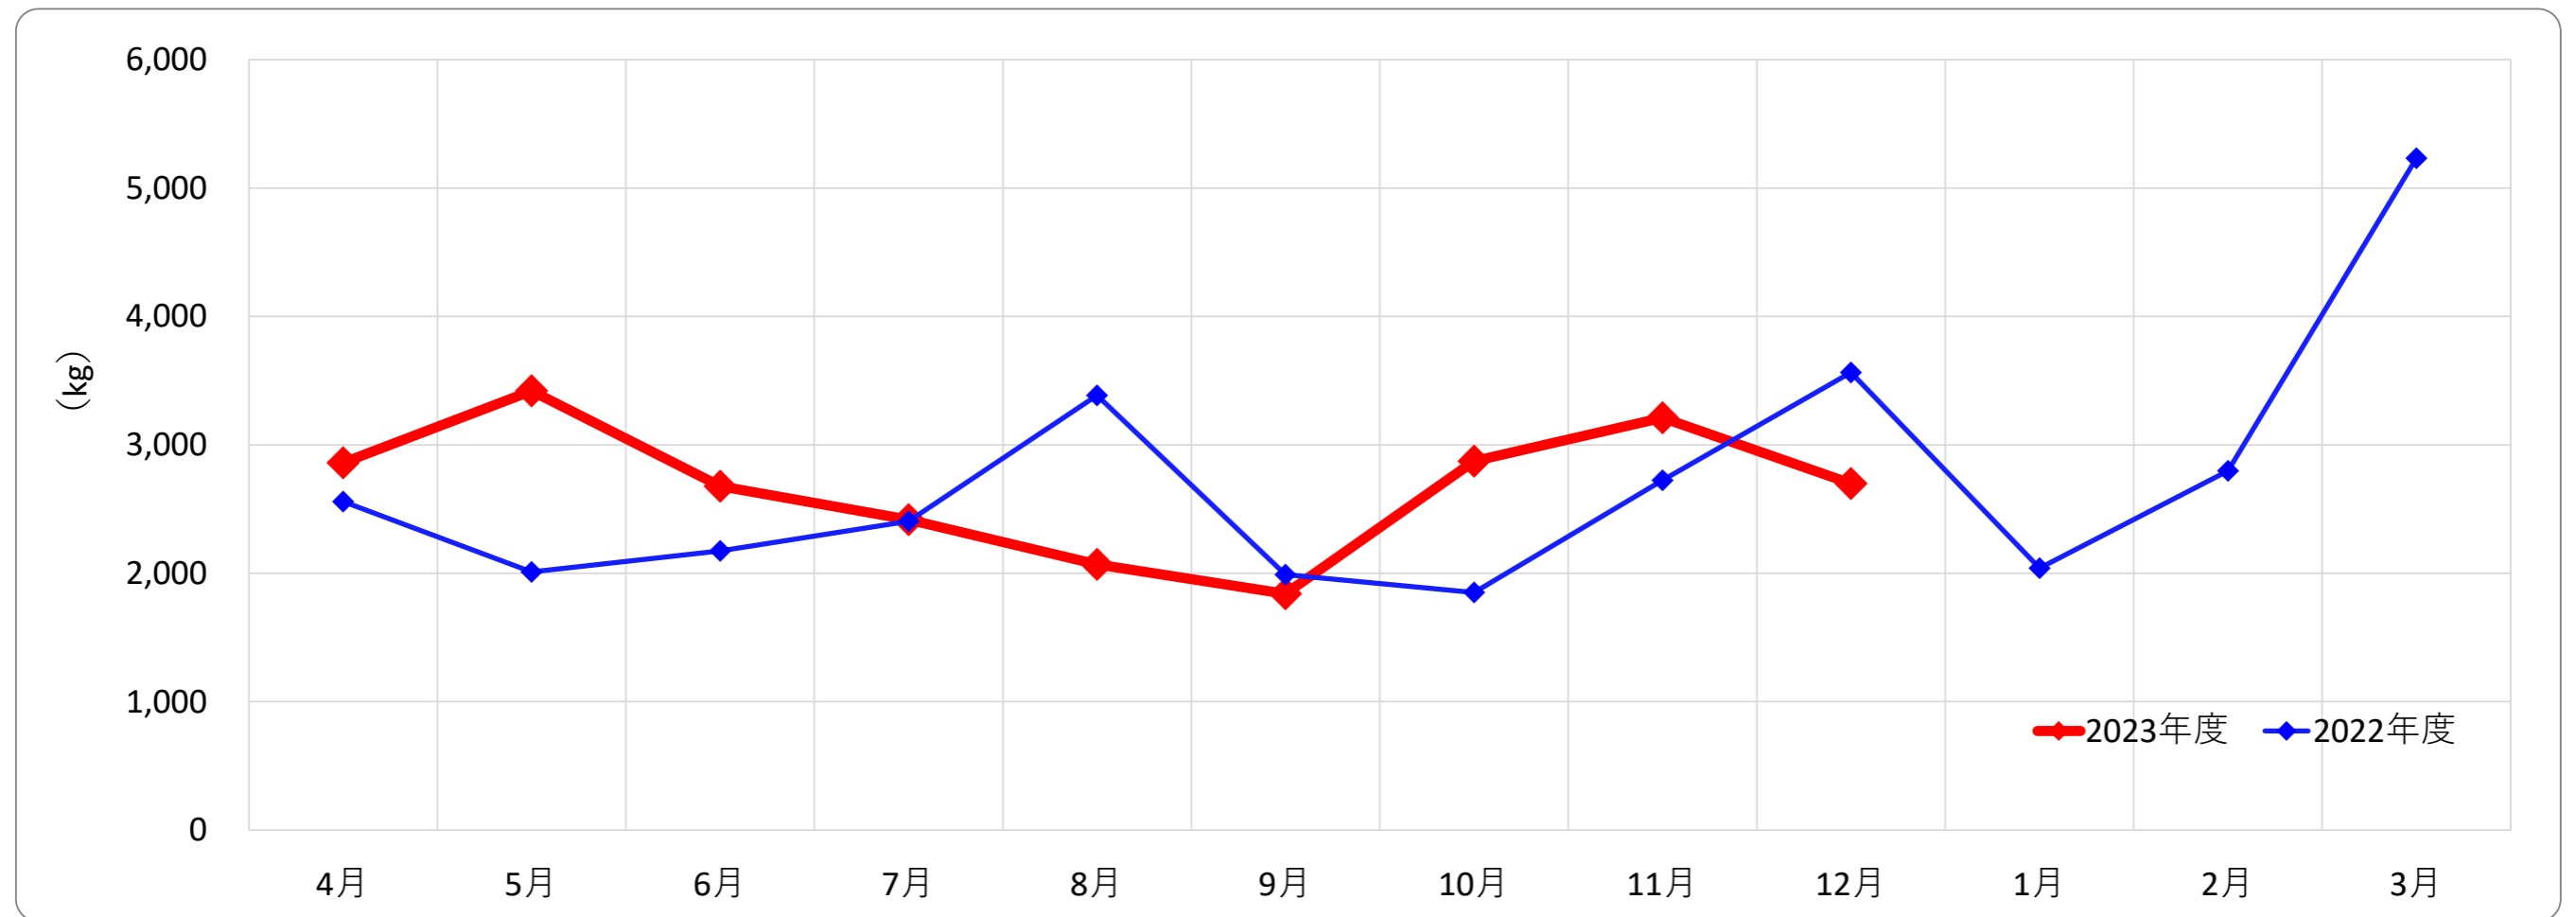

廃棄物

2023年度 廃棄物排出量（月別・前年比較）

(kg)

	4月	5月	6月	7月	8月	9月	10月	11月	12月	1月	2月	3月	合計
2023年度	2,860	3,420	2,678	2,418	2,070	1,840	2,873	3,210	2,698				24,067
2022年度	2,558	2,010	2,175	2,405	3,385	1,990	1,850	2,723	3,563	2,040	2,798	5,233	32,730

【参考】

(kg)

	4月	5月	6月	7月	8月	9月	10月	11月	12月	1月	2月	3月	合計
※1 1㎡当たり排出量 (kg/㎡)	0.13	0.16	0.13	0.11	0.10	0.09	0.13	0.15	0.13	0.00	0.00	0.00	1.12
※2 1人当たり排出量 (kg/人)	1.5	1.8	1.4	1.3	1.1	1.0	1.5	1.7	1.5	0.0	0.0	0.0	12.9

※1 1㎡当たり排出量は、実績を総床面積21,403㎡で割り算出。

※2 1人当たり排出量は、実績を2023年度総人数（教職員等を含む1,957人）で割り算出。