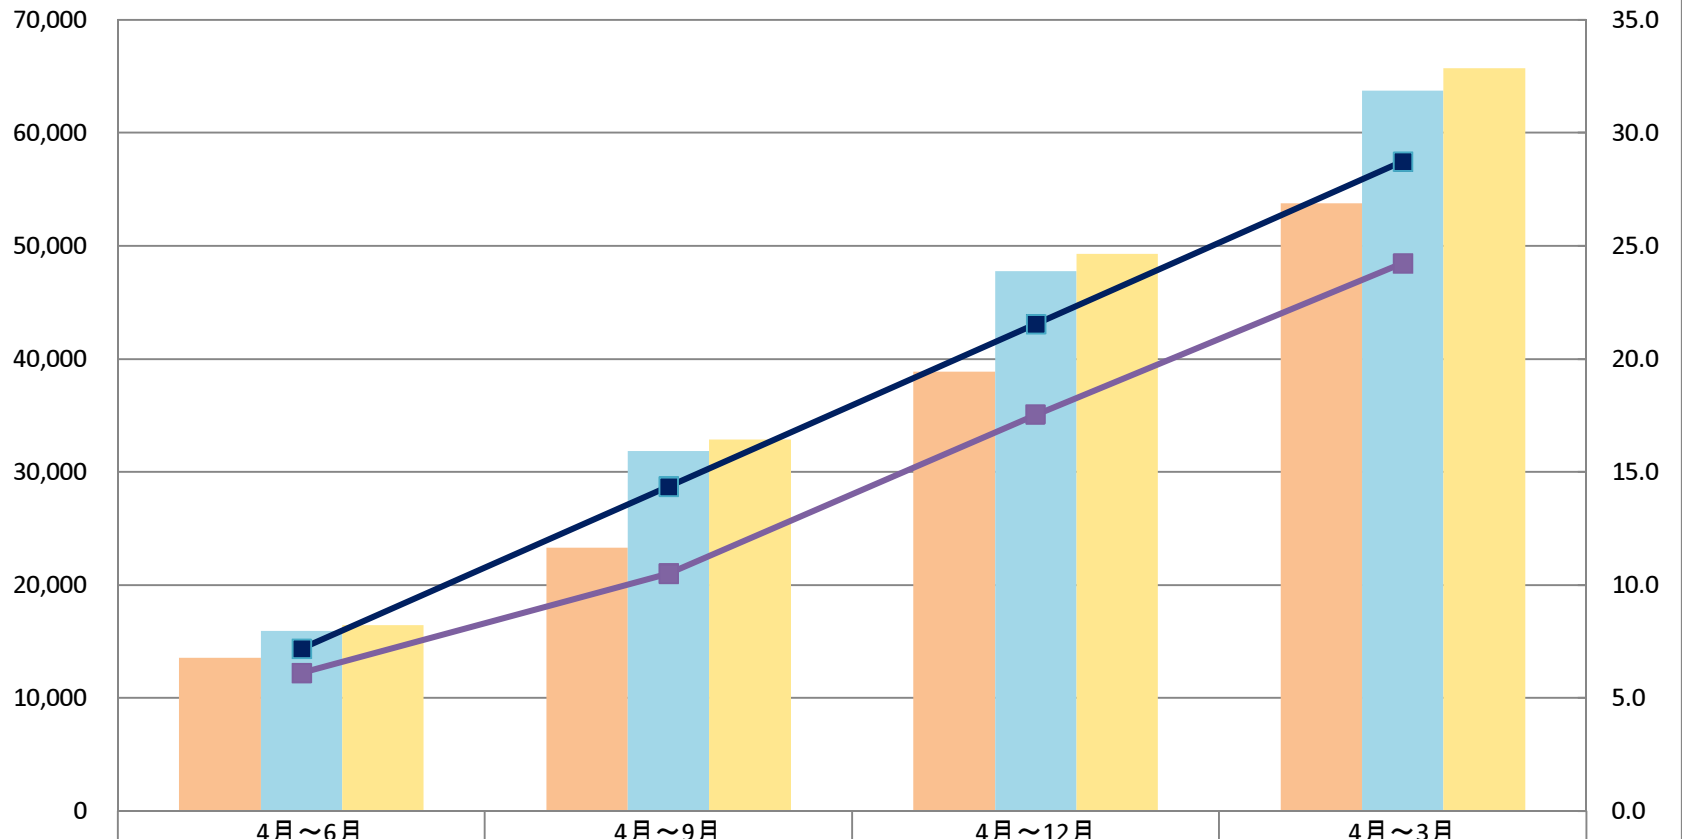

平成24年度 廃棄物排出量

2013/4/26

3ヶ月毎の廃棄物実績(kg)

実績値(累積)	13,560	23,324	38,890	53,737
目標値	15,929	31,858	47,787	63,716
推定値	16,422	32,844	49,265	65,687
一人当たりの使用量	6.1	10.5	17.5	24.2
一人当たりの目標値	7.2	14.4	21.5	28.7

平成24年度 廃棄物排出量

2013/4/26

3ヶ月毎の廃棄物実績(kg)

一人当たりの使用量

■ 実績値(累積)	13,560	23,324	38,890	53,737
▭ 目標値	15,929	31,858	47,787	63,716
—■— 一人当たりの使用量	6.1	10.5	17.5	24.2