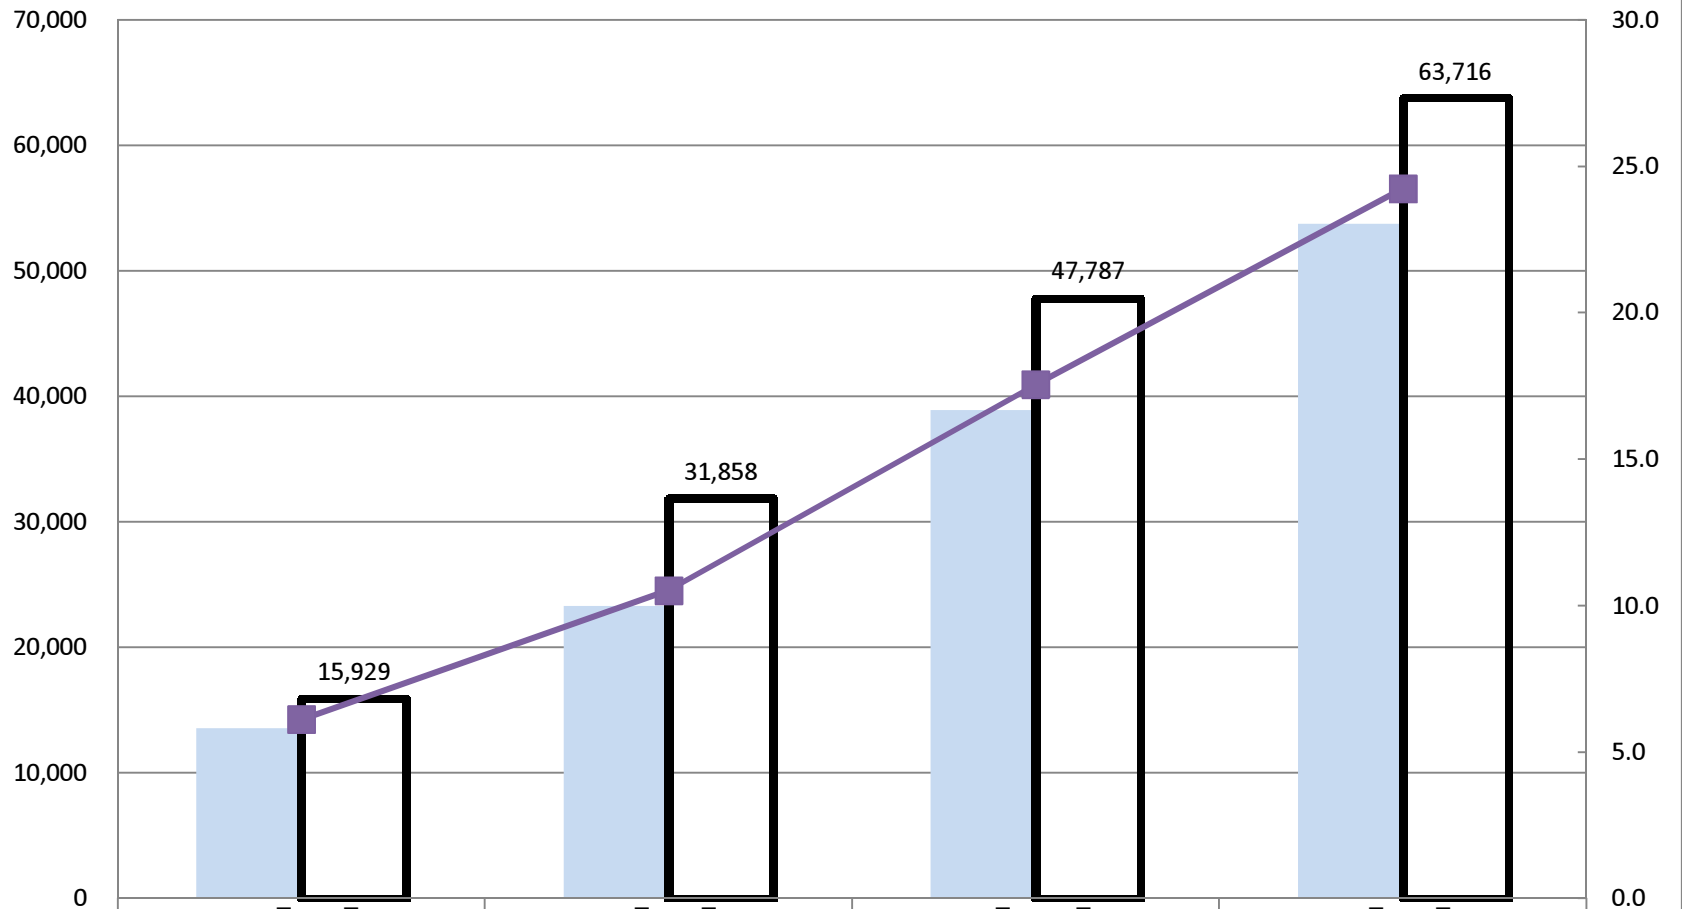

平成24年度 廃棄物排出量

2013/4/26

3ヶ月毎の廃棄物実績(kg)

実績値(累積)	13,560	23,324	38,890	53,737
目標値	15,929	31,858	47,787	63,716
推定値	16,422	32,844	49,265	65,687
一人当たりの使用量	6.1	10.5	17.5	24.2
一人当たりの目標値	7.2	14.4	21.5	28.7

平成24年度 廃棄物排出量

2013/4/26

3ヶ月毎の廃棄物実績(kg)

一人当たりの使用量

■ 実績値(累積)	13,560	23,324	38,890	53,737
▭ 目標値	15,929	31,858	47,787	63,716
—■— 一人当たりの使用量	6.1	10.5	17.5	24.2