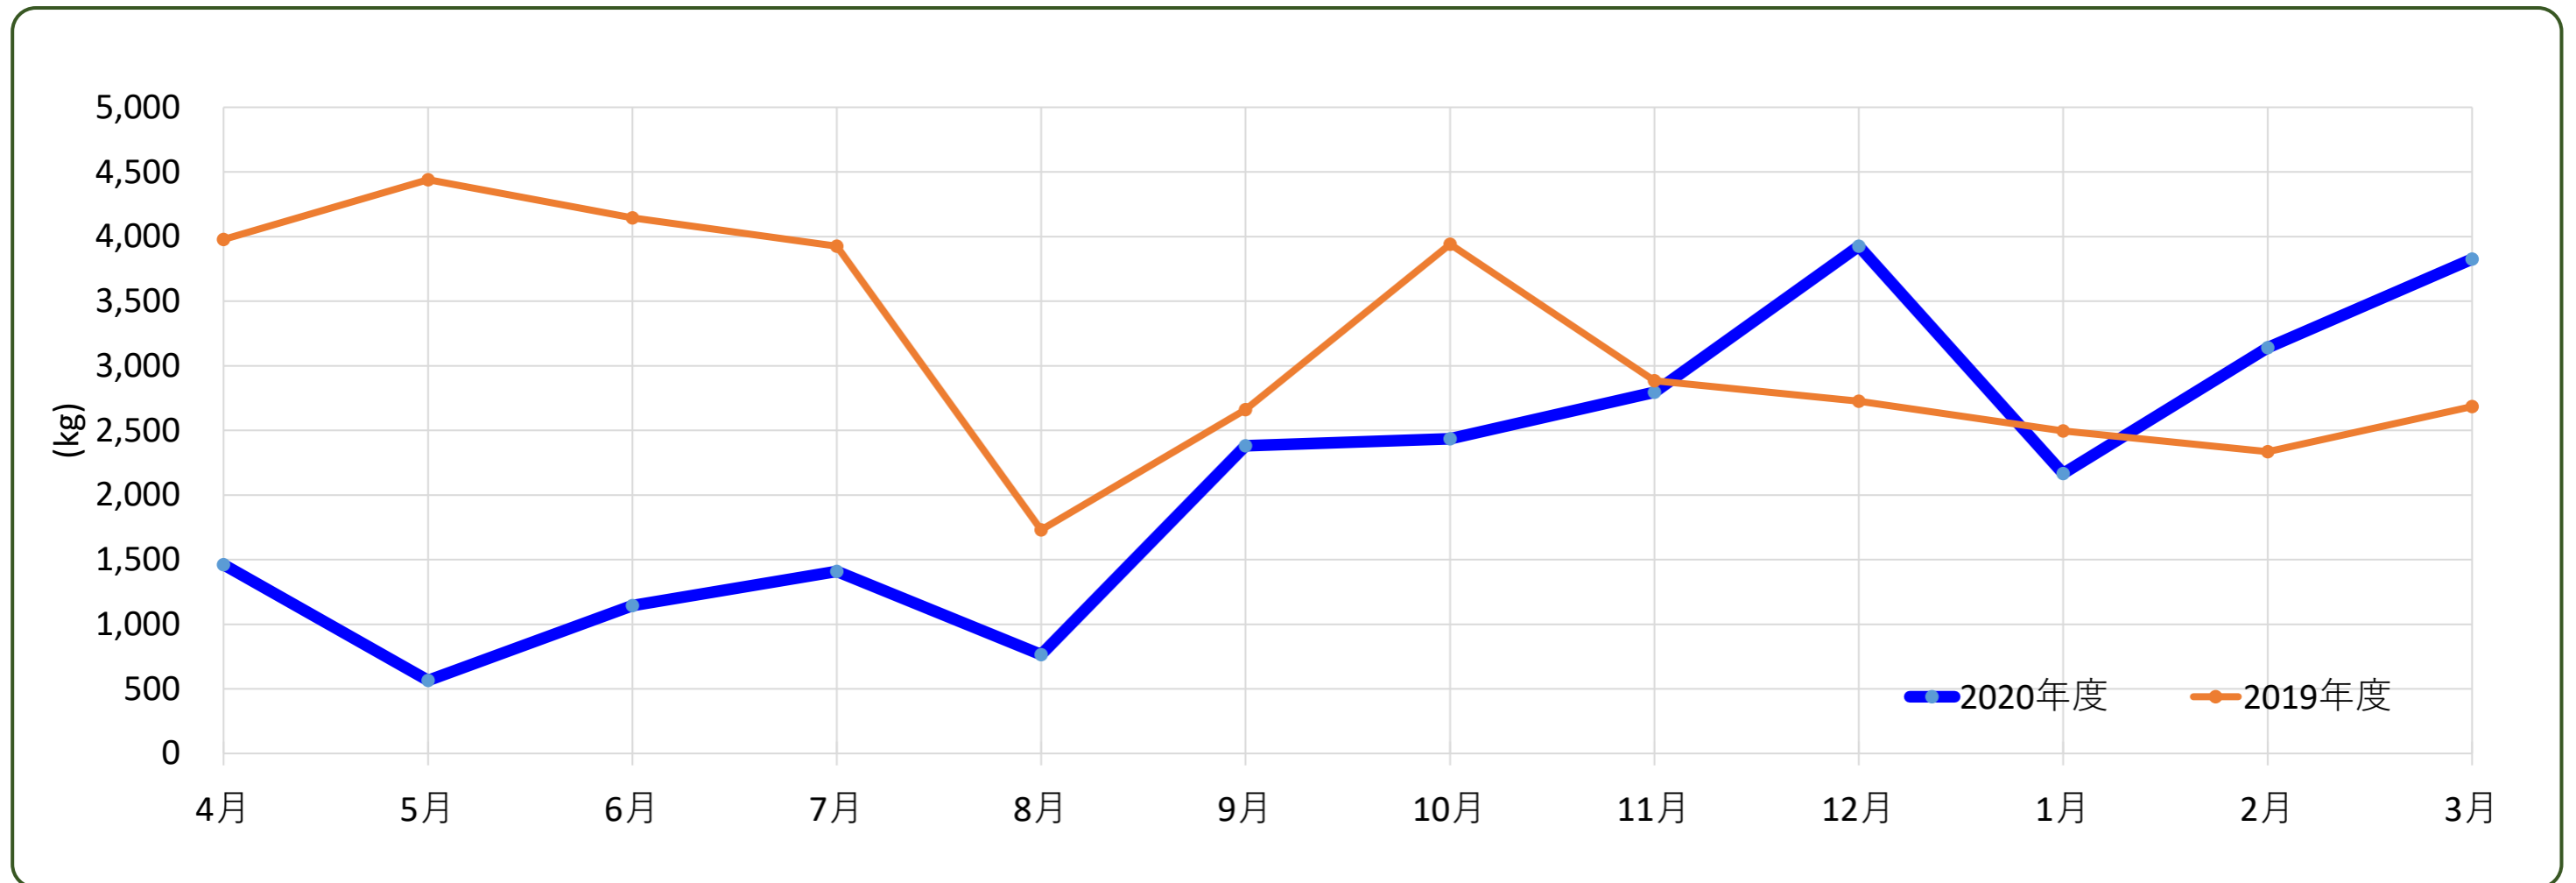

廃棄物

2020年度 廃棄物排出量（月別・前年比較）

(kg)

	4月	5月	6月	7月	8月	9月	10月	11月	12月	1月	2月	3月	合計
2020年度	1,460	565	1,145	1,410	765	2,380	2,435	2,795	3,925	2,165	3,140	3,825	26,010
2019年度	3,978	4,440	4,145	3,925	1,730	2,660	3,940	2,885	2,725	2,495	2,335	2,685	37,943

【参考】

(kg)

	4月	5月	6月	7月	8月	9月	10月	11月	12月	1月	2月	3月	合計
2020年度 1人当たり排出量	0.8	0.3	0.7	0.8	0.4	1.4	1.4	1.6	2.3	1.2	1.8	2.2	15.0

※1人当たり排出量は、実績を2020年度総人数（教職員等を含む1,735人）で割り算出。